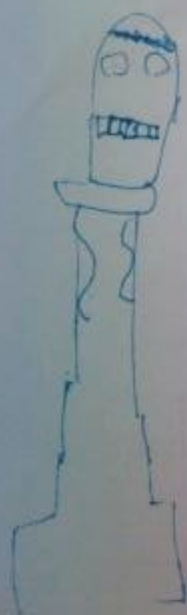

CP de Mme Rouanet, Ecole Paul Langevin, Pantin

Retour les visites d'atelier et l'atelier céramique avec Sébastien Pons et Chinh Nguyen au Pavillon à Pantin

Mardi 5 avril 2016

Mardi 5 avril

Aujourd'hui, grâce au projet filmé, nous sommes allés visiter les ateliers de Chinh Nguyen le céramiste et d'Alice Gourmât créatrice de bijoux et céramiste. L'après-midi, nous avons visité l'exposition de Sébastien Pons au Pavillon des arts puis nous avons réalisé des visages en terre comme lui.

mercredi 6 avril
A la suite du projet Fina

je préfère l'écriture de
tête de mort.

à la sortie du projet PIFMA

je ai préféré le marse qui tourné
" marseur monsieur ait.

l
d

et la sortie du projet FIFMA
j'ai préféré le faire.